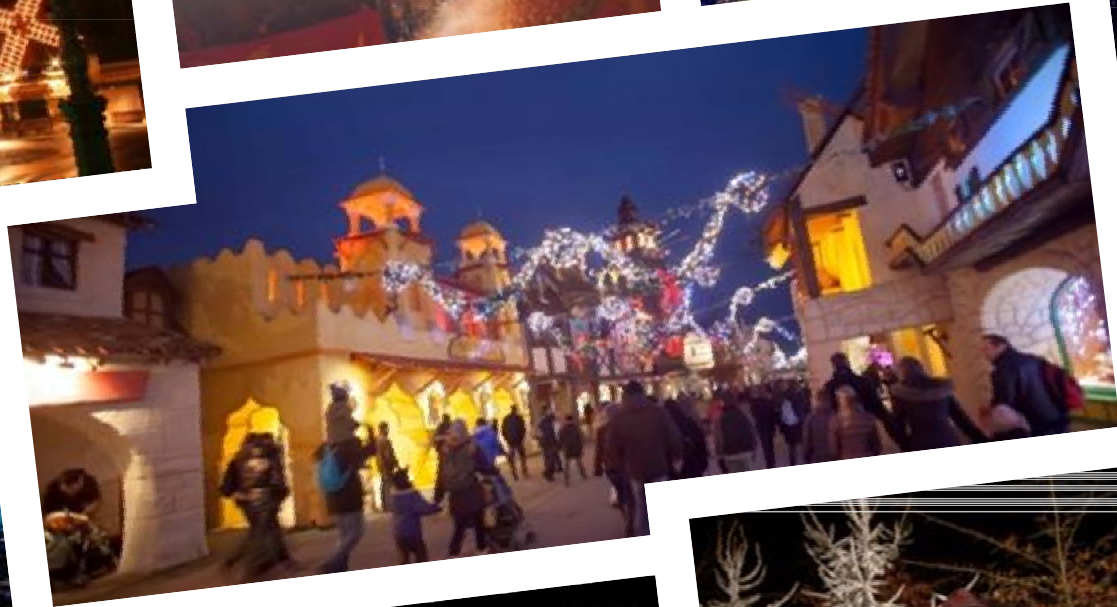

Arbre de Noël 2014

Noël va être
ÉNORME !

25 ANS

parc
Astérix
PARIS

Novembre 2007 après JC, en Gaule,
le Parc Astérix organise ses premiers Arbres de Noël Comité d'Entreprise,

Depuis près de 600 000 personnes ont été conviés par leur Comité d'entreprise
À venir fêter Noël dans le plus gaulois des parcs d'attractions !

34 attractions pour toute la famille avec peu de files d'attente, de grands
spectacles, un cinéma 3D, de nombreuses animations et de beaux goûters ...

Voici la recette du Parc Astérix pour satisfaire les petits, comme les grands.

Nouveauté 2014,

Vos salariés découvriront la nouvelle zone composée de 5 nouvelles
attractions dédiées aux petits gaulois !!!

Noël Gaulois
de jour ...

Noël Gaulois
de nuit ...

Le Plan

**OZIRIS - NOUVELLE
ATTRACTION 2012**