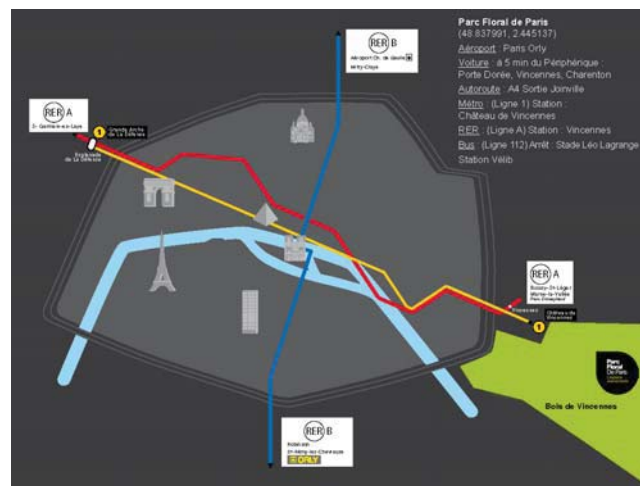

LE PARC FLORAL de PARIS

Situé en face du château de Vincennes (Paris 12ème), le Parc Floral de Paris est un des plus beaux sites de notre capitale. Il est facilement repérable, très accessible (quel que soit le moyen de transport emprunté) et dispose d'un grand parking gratuit.

Le Parc Floral est un espace clos, calme et sécurisé (pas de véhicule extérieur autorisé) avec pour environnement un véritable écrin de verdure : le bois de Vincennes.

C'est dans le « hall de la Pinède », espace privatif à l'architecture de style Baltard décoré par une forêt de sapins, que se tient chaque année la fête foraine de Noël.