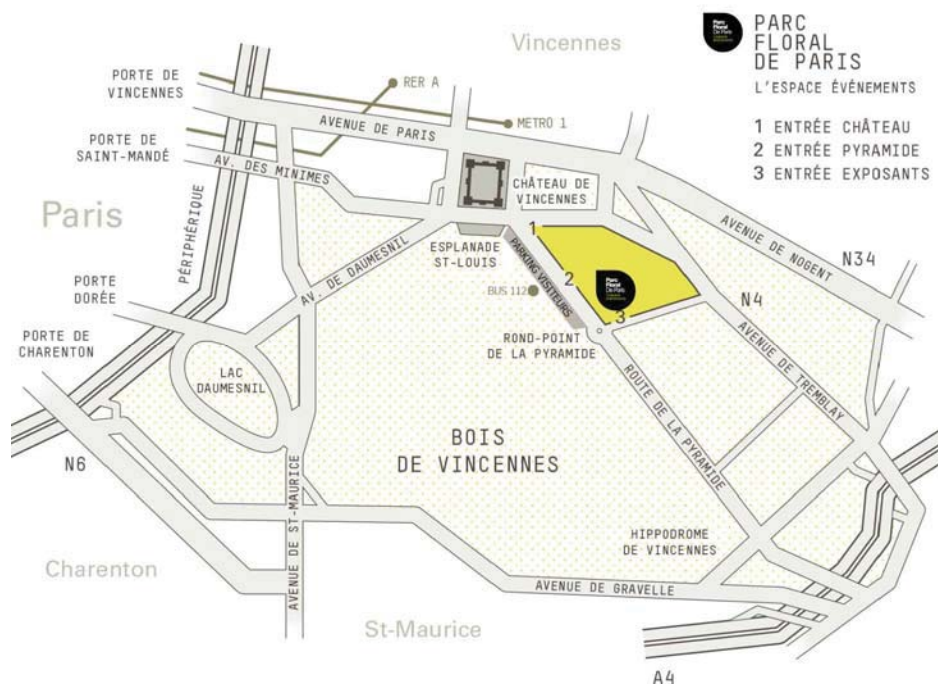

LE PARC FLORAL de PARIS

Situé en face du château de Vincennes (Paris 12ème), le Parc Floral de Paris est un des plus beaux sites de notre capitale. Il est facilement repérable, très accessible (quel que soit le moyen de transport emprunté) et dispose d'un grand parking gratuit.

Le Parc Floral est un espace clos, calme et sécurisé (pas de véhicule extérieur autorisé) avec pour environnement un véritable écrin de verdure : le bois de Vincennes.

C'est dans le « hall de la Pinède », espace privatif à l'architecture de style Baltard décoré par une forêt de sapins, que se tient chaque année la fête foraine de Noël.