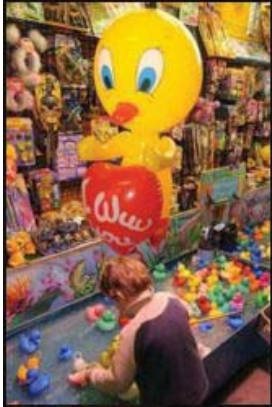

« UNE AMBIANCE DE NOËL »

Une mise en lumière soignée, des pères Noël grimpants,
plus de 300 sapins de Noël !!!

LES NOUVEAUTES !

PARC EXTERIEUR : Les MANEGES A SENSATIONS

LA FETE FORAINE EN IMAGES !

Notre Parc Animalier