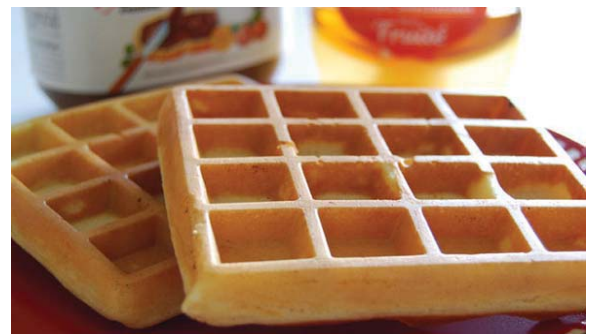

LA RESTAURATION :